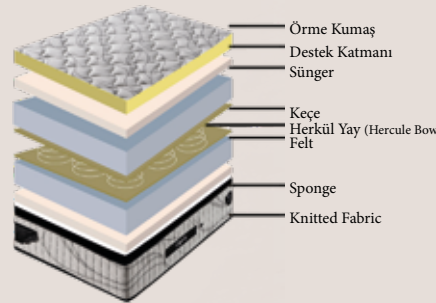

Productions Measure:

Tek Kişilik / Single Bed : 90x190 | 90x200 | 100x200 | 120x200 cm
Çift Kişilik / Double : 140x190 | 140x200 | 150x200 | 160x200 | 180x200 cm

Setra

Capris

Profile Thickness : 20*20 mm, 20*30 mm