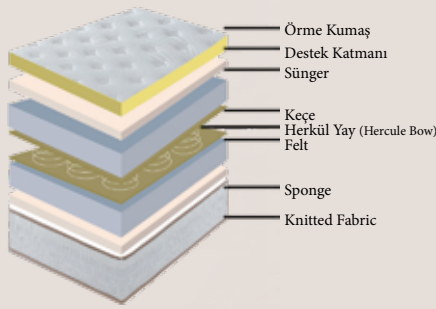

Antibacterial

27 cm Height (+1)

Hercules Bow

Ezel

Dorado

Profile Thickness : 20*20 mm, 20*30 mm

Case Profile :0,8 – 1 mm

Base Chipborad : 0,8 mm