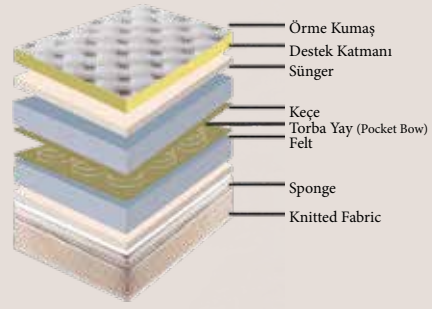

Productions Measure:

Tek Kişilik / Single Bed : 90x190 | 90x200 | 100x200 | 120x200 cm
Çift Kişilik / Double : 140x190 | 140x200 | 150x200 | 160x200 | 180x200 cm

Lara

Aqua

Profile Thickness : 20*20 mm, 20*30 mm