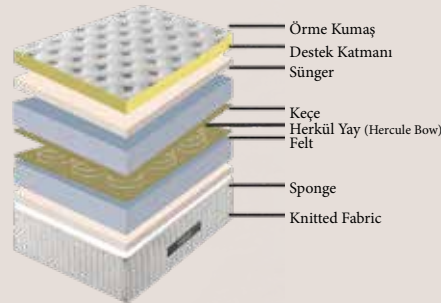

Productions Measure:

Tek Kişilik / Single Bed : 90x190 | 90x200 | 100x200 | 120x200 cm
Çift Kişilik / Double : 140x190 | 140x200 | 150x200 | 160x200 | 180x200 cm

Nehir

Comfort

Profile Thickness : 20*20 mm, 20*30 mm