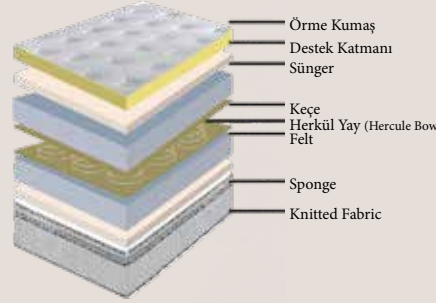

Productions Measure:

Tek Kişilik / Single Bed : 90x190 | 90x200 | 100x200 | 120x200 cm
Çift Kişilik / Double : 140x190 | 140x200 | 150x200 | 160x200 | 180x200 cm

Yakut

Prenses

- Örme Kumaş
- Destek Katmanı
- Sünger
- Keçe
- Herkül Yay (Hercule Bow)
- Felt
- Sponge
- Knitted Fabric