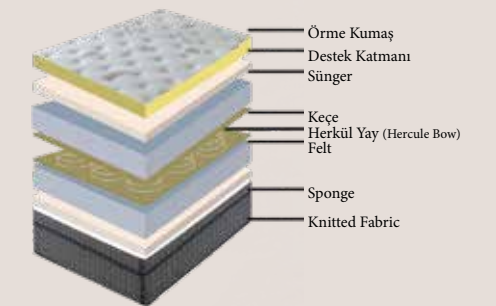

Antibacterial

27 cm Height (+1)

Hercules Bow

Ezel

Dorado

Profile Thickness : 20*20 mm, 20*30 mm

Case Profile :0,8 – 1 mm

Base Chipborad : 0,8 mm