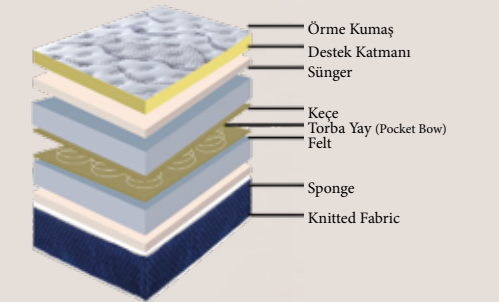

YAKUT

Profile Thickness : 20*20 mm, 20*30 mm
Case Profile :0,8 – 1 mm
Base Chipborad : 0,8 mm
Base Edge : 0,8 mm + 0,8 mm Foam
Foot High : 12 cm Platic
Electrostatic paint against rust and corrosion
Shock Absorber 2*750 Newton

Productions Measure:

Tek Kişilik / Single Bed : 90x190 | 90x200 | 100x200 | 120x200 cm
Çift Kişilik / Double : 140x190 | 140x200 | 150x200 | 160x200 | 180x200 cm

Yakut