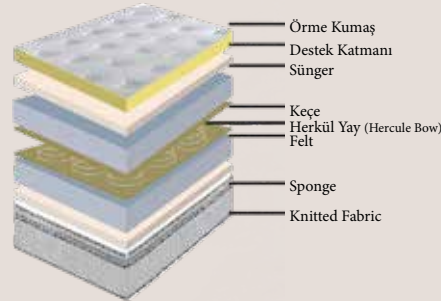

Productions Measure:

Tek Kişilik / Single Bed : 90x190 | 90x200 | 100x200 | 120x200 cm
Çift Kişilik / Double : 140x190 | 140x200 | 150x200 | 160x200 | 180x200 cm

İnci

Sultan

Profile Thickness : 20*20 mm, 20*30 mm